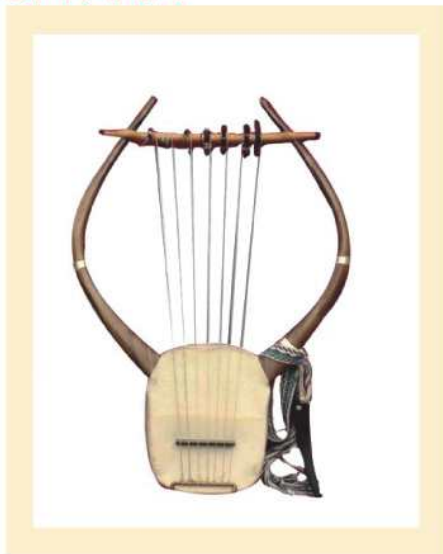

ΑΡΧΑΙΑ
ΕΛΛΗΝΙΚΑ
ΜΟΥΣΙΚΑ
ΟΡΓΑΝΑ

ΛΥΡΑ